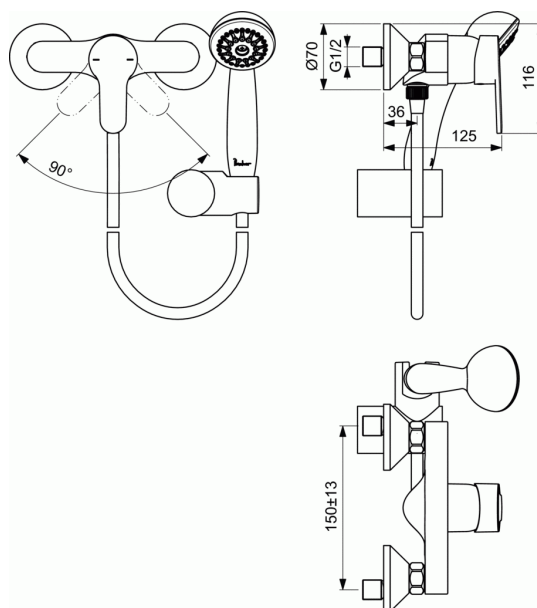

OLYOS

Mitigeur douche mural

Mitigeur douche mural

Avec ensemble de douche (douchette anticalcaire
1 jet pluie, flexible laiton 1,50 m,
support douchette)

Corps monobloc en laiton chromé
Cartouche Ø 40 mm C.L.I.C.K Technology à 2 disques
céramique équipée
Limiteur de température réglable (8 positions)
Limiteur de débit avec point dur à 50% et butée escamotable,
déverrouillable
Manette métal pleine fixée par vis pointeau anti-desserage et
isolateur thermique
Raccords muraux excentriques fournis avec réducteurs
acoustiques intégrés
Rosaces métal fournies
Sortie de douche ½" par le dessous avec clapet anti-retour
intégré

PIECES DETACHEES

B961078AA - LEVIER MITIGEUR CART 40MM
B960473AA - CACHE-VIS LEVIER CHROME
B960779AA - CAPOT DE CARTOUCHE
A860700NU -KIT ECO - LIMITEUR DEBIT CART A960500NU
B960780NU - ECROU DE SERRAGE DE CART 40MM
A963785NU - CARTOUCHE DIAMETRE 40MM
A962594NU - JEU DE CLAPETS ANTI-RETOUR