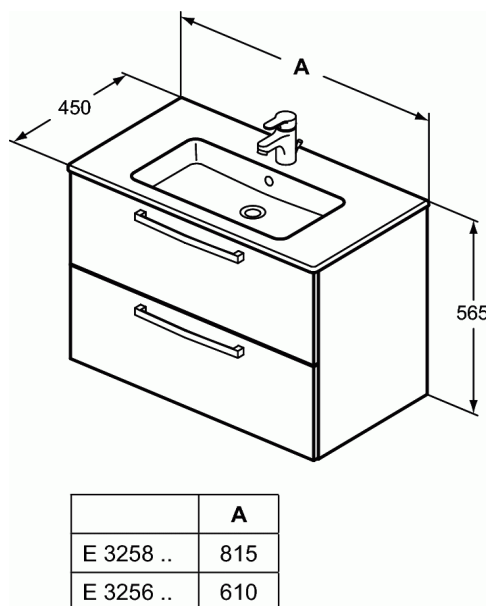

ULYSSE

Meuble 80 cm et lavabo-plan

Meuble 80 cm et lavabo-plan

81,5 x 45 x (H) 56,5 cm

Poids : 36,7 kg

Meuble suspendu. Livré monté

Structure et face frontale en panneau de particule, ép. 16 mm.

Finition extérieure laquée pour le blanc et le gris et mélaminé

pour les autres coloris. Intérieur mélaminé. 2 tiroirs équipés

d'un ralentisseur pour une fermeture douce

Lavabo-plan en grès fin. Percé 1 trou central pour la

robinetterie

Idéal avec les miroirs et lumières Ulysse